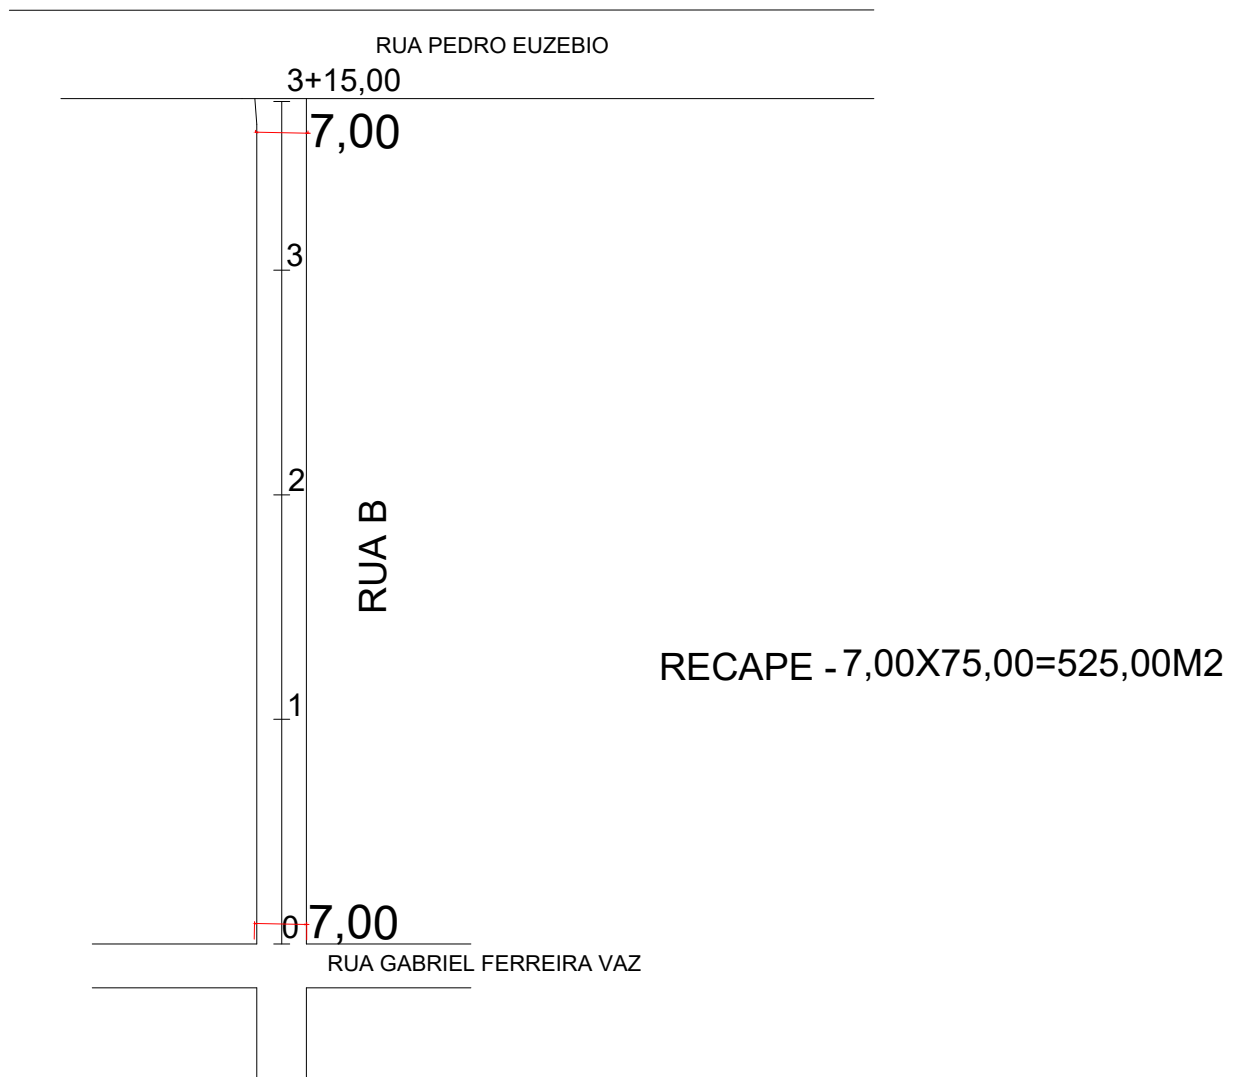

RECAPE TRECHO DA RUA ALCEBIADES DE SOUZA

Henrique José Alciati

Engº Civil - CREA 060088102-3